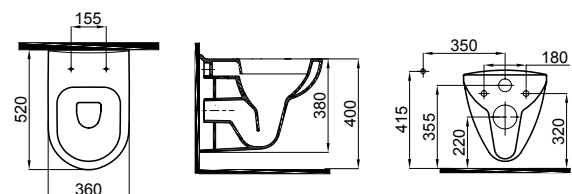

3701-0455 Rondo Lavabo (35x45)
Washbasin

3701-0505 Rondo Lavabo (40x50)
Washbasin

3701-0555 Rondo Lavabo (45x55)
Washbasin

3704-0315 Rondo Duvara Sifir Klozet (36x62x40)
Back to Wall WC Pan

3704-0605 Rondo Asma Klozet (36x52x38)
Wall Hung WC Pan