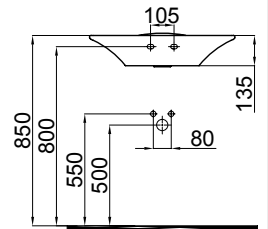

3101-0525 Alfa Lavabo (51x51)
Washbasin