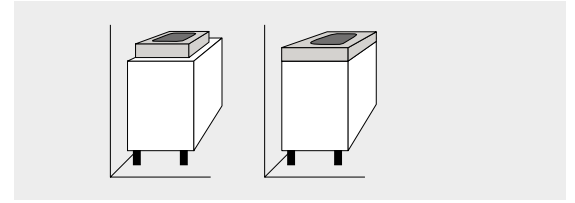

DİKDÖRTGEN LAVABOLAR / RECTANGULAR WASHBASINS