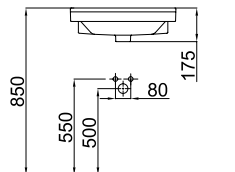

0201-4505 Merkür Lavabo (38x50)
Washbasin