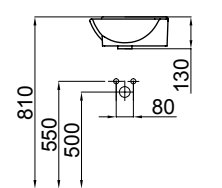

3301-0805 Neo Classic Lavabo (50x80)
Washbasin

MYRA

0201-0505 Myra Köşe Lavabo (51x51)
Washbasin

0201-2505 Myra Lavabo (26x50)
Washbasin

0201-0365 Myra Mini Lavabo (33x36)
Washbasin

TEZGAH ALTI LAVABOLAR / UNDER COUNTER WASHBASINS