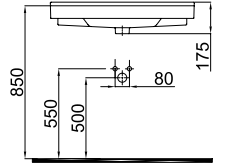

0201-5705 Merkür Lavabo (46x70)
Washbasin