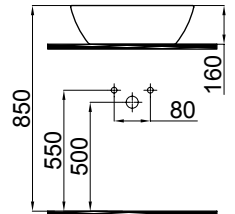

0101-0435 Yonca Lavabo (43x51)
Washbasin