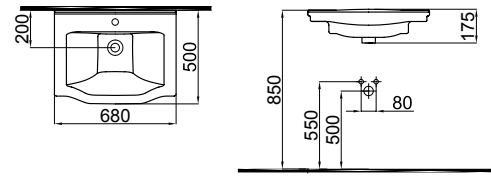

3301-0805 Neo Classic Lavabo (50x80)
Washbasin