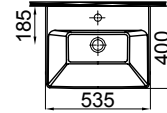

3301-2505 Neo Classic Monoblok Lavabo (44x56)
Monoblock Washbasin