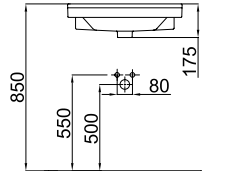

0201-5555 Merkür Lavabo (46x55)
Washbasin