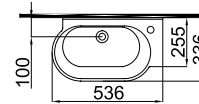

3301-0805 Neo Classic Lavabo (50x80)
Washbasin

MYRA

0201-0505 Myra Köşe Lavabo (51x51)
Washbasin

0201-2505 Myra Lavabo (26x50)
Washbasin

0201-0365 Myra Mini Lavabo (33x36)
Washbasin

TEZGAH ALTI LAVABOLAR / UNDER COUNTER WASHBASINS