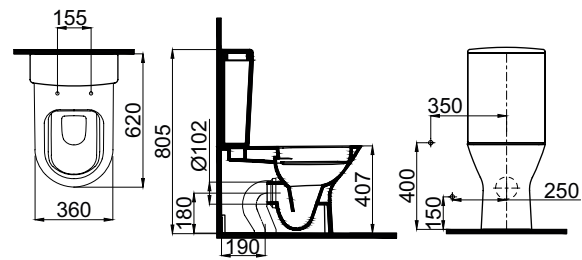

3701-0455 Rondo Lavabo (35x45)
Washbasin

3701-0505 Rondo Lavabo (40x50)
Washbasin

3701-0555 Rondo Lavabo (45x55)
Washbasin

3704-0315 Rondo Duvara Sifir Klozet (36x62x40)
Back to Wall WC Pan

3704-0605 Rondo Asma Klozet (36x52x38)
Wall Hung WC Pan