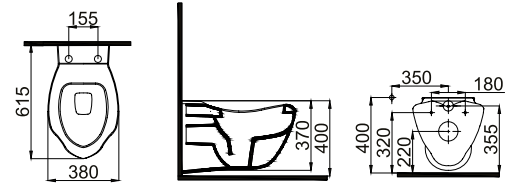

ASMA KLOZETLER / WALL HUNG WC PAN

2904-0605 Rena Asma Klozet (39x57x35)
Wall Hung WC Pan

2804-0605 Vega Asma Klozet (35x57x35)
Wall Hung WC Pan

6104-0605 Mialuce Manta Asma Klozet (38x61x37)
Wall Hung WC Pan