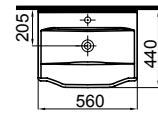

2901-2505 Rena Monoblok Lavabo (49x65)
Monoblock Washbasin