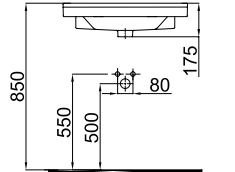

0201-5605 Merkür Lavabo (46x60)
Washbasin