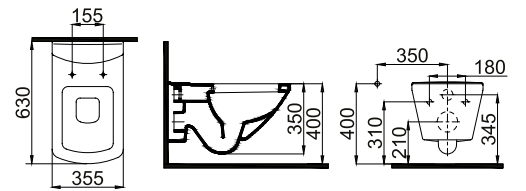

2201-0505 Bedensel Engelli Lavabo (50x60)
Washbasin

0604-2605 Bedensel Engelli Asma Klozet (35x63x35)
Wall Hung WC Pan