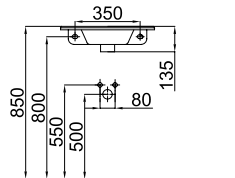

DOLAP UYUMLU LAVABOLAR / FURNITURE WASHBASINS

MERKÜR

0201-3805 Merkür Lavabo (46x80)
Washbasin

0201-5705 Merkür Lavabo (46x70)
Washbasin

0201-5655 Merkür Lavabo (46x65)
Washbasin

0201-5605 Merkür Lavabo (46x60)
Washbasin

0201-5555 Merkür Lavabo (46x55)
Washbasin

0201-4505 Merkür Lavabo (38x50)
Washbasin

0201-3505 Merkür Lavabo (28x50)
Washbasin