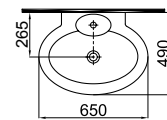

3101-2505 Alfa Monoblok Lavabo (51x51)
Monoblock Washbasin