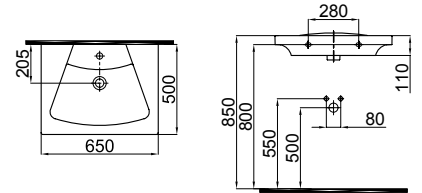

0101-2485 Kare Lavabo Batarya Delikli (48x48)
Kare Washbasin With Hole

0101-2486 Kare Lavabo (48x48)
Square Washbasin

0101-2465 Carina Lavabo (46x50)
Washbasin

2801-0505 Vega Lavabo (50x65)
Washbasin

0201-2606 Lal Lavabo (40x60)
Washbasin