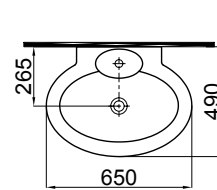

3101-0525 Alfa Lavabo (51x51)
Washbasin