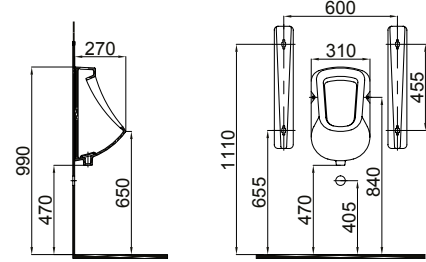

0007-0000

Standart Pisuar (27x27x47)
Urinal