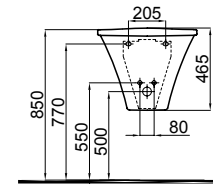

2901-2505 Rena Monoblok Lavabo (49x65)
Monoblock Washbasin