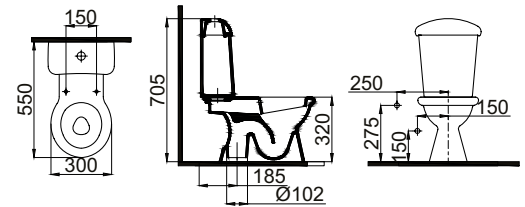

1701-0355 Afacan Lavabo (35x45)
Washbasin

1701-0355 Afacan Lavabo (35x45)
Washbasin

0504-2105 Afacan Alttan Çıkışlı Klozet (30x55x32)
S-Trap WC Pan