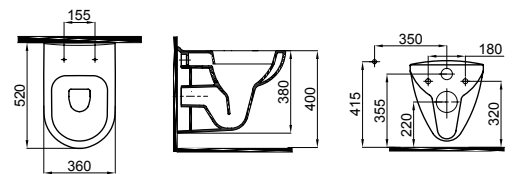

3504-0605 Nova Asma Klozet (36x57x37)
Wall Hung WC Pan