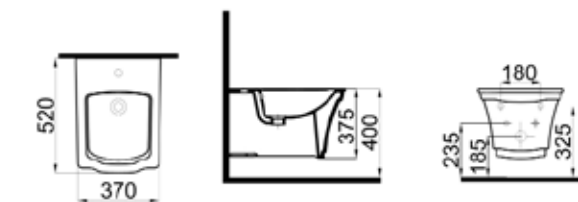

3304-0615 Neo Classic Asma Bide (37x52x37)
Wall Hung Bidet

RENA

Monoblok lavabo ve tezgah üstü lavabo
Asma klozet
Asma bide
2 alternatifli klozet kapağı

Monoblok washbasin ve countertop washbasins
Wall Hung WC Pan
Wall Hung Bidet
Seat Cover with 2 alternatives