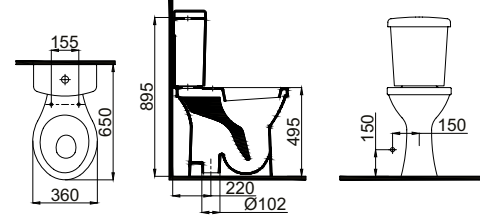

2204-0105 Bedensel Engelli Alttan Çıkışlı Klozet (36x65x49)
S-Trap WC Pan