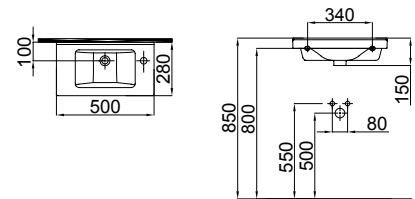

DOLAP UYUMLU LAVABOLAR / FURNITURE WASHBASINS

HERA

0201-1005 Hera Lavabo (46x100)
Washbasin

0201-0805 Hera Lavabo (46x80)
Washbasin

0201-1655 Hera Lavabo (46x65)
Washbasin

0201-0605 Hera Lavabo (46x60)
Washbasin

0201-1555 Hera Lavabo (46x55)
Washbasin

0201-5505 Hera Lavabo (38x50)
Washbasin

0201-6505 Hera Lavabo (28x50)
Washbasin