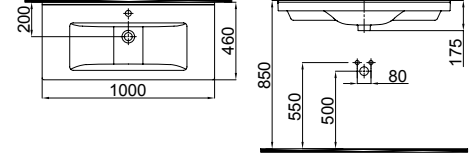

0201-0805 Hera Lavabo (46x80)
Washbasin