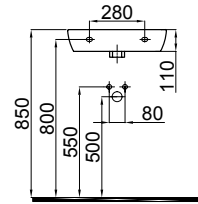

LAVABOLAR WASHBASINS

DİKDÖRTGEN LAVABOLAR / RECTANGULAR WASHBASINS

0101-0655 Dikdörtgen Lavabo (40x65)
Rectangular Washbasin

0101-0555 Dikdörtgen Lavabo (40x55)
Rectangular Washbasin

HALLEY

3201-0455 Halley Lavabo (45x60)
Washbasin