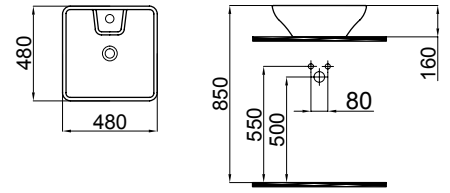

0101-2486 Kare Lavabo (48x48)
Square Washbasin