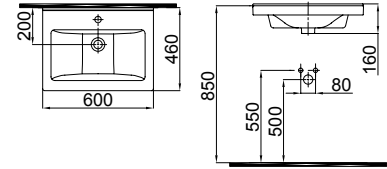

DOLAP UYUMLU LAVABOLAR / FURNITURE WASHBASINS

HERA

0201-1005 Hera Lavabo (46x100)
Washbasin

0201-0805 Hera Lavabo (46x80)
Washbasin

0201-1655 Hera Lavabo (46x65)
Washbasin

0201-0605 Hera Lavabo (46x60)
Washbasin