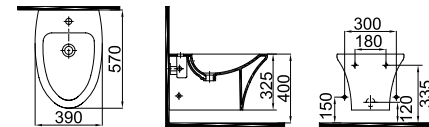

2901-0505 Rena Tezgah Üstü Lavabo (49x65)
Countertop Washbasin

2901-2505 Rena Monoblok Lavabo (49x65)
Monoblock Washbasin

2904-0605 Rena Asma Klozet (39x57x35)
Wall Hung WC Pan

2906-0605 Rena Asma Bide (39x57x33)
Wall Hung Bidet