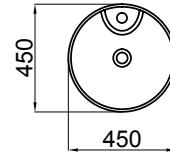

0101-9456 Daire Lavabo (45x45)
Round Washbasin