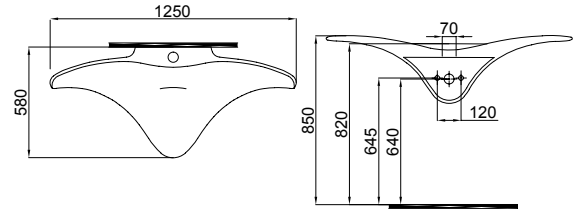

6101-1255 Mialuce Manta Monoblok Lavabo (58x125)
Monoblock Washbasin