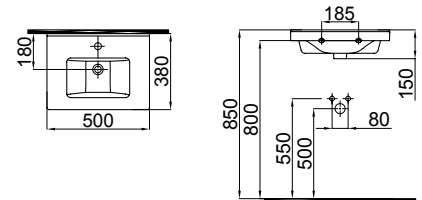

0201-6505 Hera Lavabo (28x50)
Washbasin