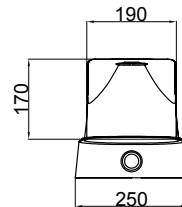

Üstten Giriş-Alttan Çıkış / Top Inlet-Bottom Outlet

0007-0000

Standart Pisuar (27x27x47)
Urinal

0007-0200

Pisuar Ara Bölme (10x41x63)
Urinal Separator

AYAK YIKAMA ÜNİTESİ / FOOT WASHER

0009-0905

Ayak Yıkama Ünitesi
Food Washer