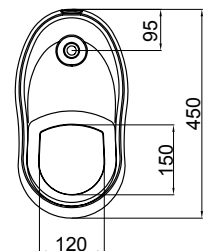

PİSUAR / URINAL

0007-0305-1000

Halley Pisuar / Halley Urinal (29x32x54)

0007-0305-2000

Arkadan Giriş-Arkadan Çıkış / Back Inlet-Back Outlet

0007-0306-1000

Üstten Giriş-Arkadan Çıkış / Top Inlet-Back Outlet

0007-0306-2000

Üstten Giriş-Alttan Çıkış / Top Inlet-Bottom Outlet

0007-0000

Standart Pisuar (27x27x47)
Urinal

0007-0200

Pisuar Ara Bölme (10x41x63)
Urinal Separator

AYAK YIKAMA ÜNİTESİ / FOOT WASHER

0009-0905

Ayak Yıkama Ünitesi
Food Washer