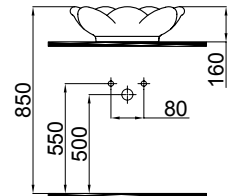

TEZGAH ÜSTÜ LAVABOLAR / COUNTER TOP WASHBASINS

6001-0485 Slim Daire (Gizli Sifonlu) Lavabo (48x48)
Slim Round (Invisible Syphone) Washbasin

0101-9455 Daire Lavabo Batarya Delikli (45x45)
Round Washbasin With Hole

0101-9456 Daire Lavabo (45x45)
Round Washbasin

2901-0505 Rena Lavabo (49x65)
Washbasin

3101-0525 Alfa Lavabo (51x51)
Washbasin

0101-0435 Yonca Lavabo (43x51)
Washbasin