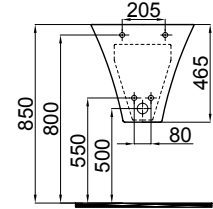

3301-2505 Neo Classic Monoblok Lavabo (44x56)
Monoblock Washbasin