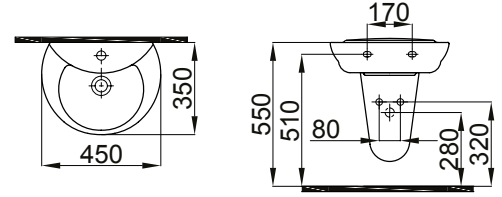

1701-0355 Afacan Lavabo (35x45)
Washbasin

1701-0355 Afacan Lavabo (35x45)
Washbasin