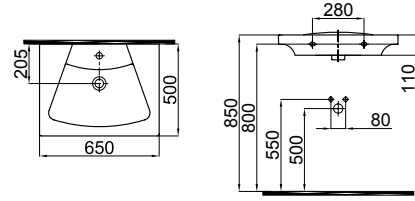

2801-0505 Vega Lavabo (50x65)
Washbasin