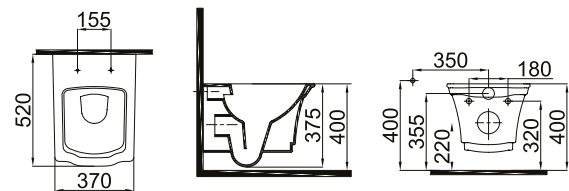

3304-0615 Neo Classic Asma Bide (37x52x37)
Wall Hung Bidet

RENA

Monoblok lavabo ve tezgah üstü lavabo
Asma klozet
Asma bide
2 alternatifli klozet kapağı

Monoblok washbasin ve countertop washbasins
Wall Hung WC Pan
Wall Hung Bidet
Seat Cover with 2 alternatives