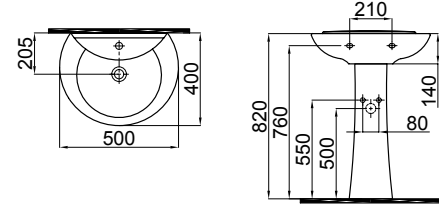

Collection washbasins
S-Trap WC Pan
Seat cover with 2 alternatives

GÖKKUŞAĞI

1701-0405 Gökkuşığı Lavabo (40x50)
Washbasin

1701-0465 Gökkuşığı Lavabo (46x57)
Washbasin

1701-0405 Gökkuşığı Lavabo (40x50)
Washbasin