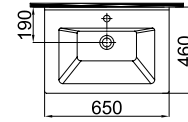

0201-5605 Merkür Lavabo (46x60)
Washbasin