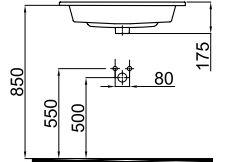

0201-5655 Merkür Lavabo (46x65)
Washbasin