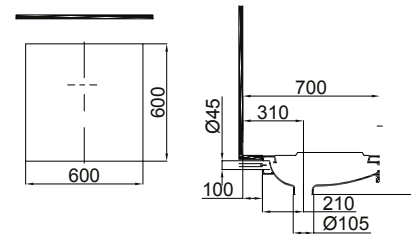

HELA TAŞI / SQUATTING PAN