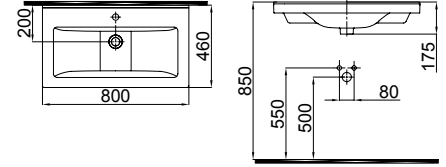

DOLAP UYUMLU LAVABOLAR / FURNITURE WASHBASINS

HERA

0201-1005 Hera Lavabo (46x100)
Washbasin

0201-0805 Hera Lavabo (46x80)
Washbasin

0201-1655 Hera Lavabo (46x65)
Washbasin

0201-0605 Hera Lavabo (46x60)
Washbasin