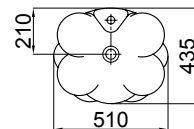

TEZGAH ÜSTÜ LAVABOLAR / COUNTER TOP WASHBASINS

6001-0485 Slim Daire (Gizli Sifonlu) Lavabo (48x48)
Slim Round (Invisible Syphone) Washbasin

0101-9455 Daire Lavabo Batarya Delikli (45x45)
Round Washbasin With Hole

0101-9456 Daire Lavabo (45x45)
Round Washbasin

2901-0505 Rena Lavabo (49x65)
Washbasin

3101-0525 Alfa Lavabo (51x51)
Washbasin

0101-0435 Yonca Lavabo (43x51)
Washbasin