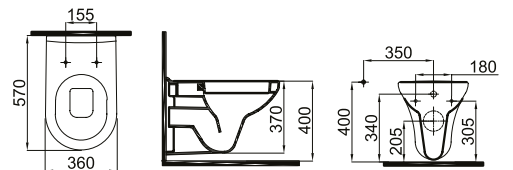

ASMA KLOZETLER / WALL HUNG WC PAN

2904-0605 Rena Asma Klozet (39x57x35)
Wall Hung WC Pan

2804-0605 Vega Asma Klozet (35x57x35)
Wall Hung WC Pan

6104-0605 Mialuce Manta Asma Klozet (38x61x37)
Wall Hung WC Pan

0604-2605 Bedensel Engelli Asma Klozet (35x63x35)
Wall Hung WC Pan

3704-0605 Rondo Asma Klozet (36x52x38)
Wall Hung WC Pan

3504-0605 Nova Asma Klozet (36x57x37)
Wall Hung WC Pan