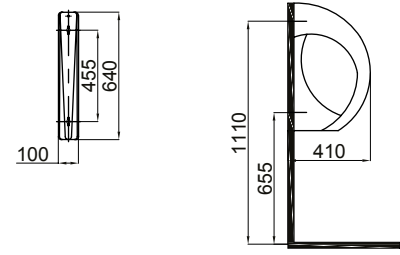

0007-0200

Pisuar Ara Bölme (10x41x63)
Urinal Separator