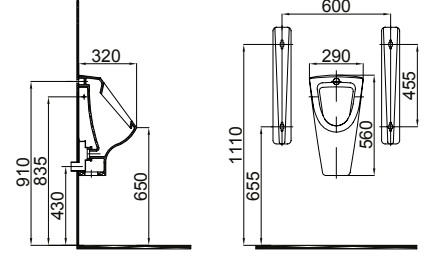

PİSUAR / URINAL

0007-0305-1000

Halley Pisuar / Halley Urinal (29x32x54)

0007-0305-2000

Arkadan Giriş-Arkadan Çıkış / Back Inlet-Back Outlet

0007-0306-1000

Üstten Giriş-Arkadan Çıkış / Top Inlet-Back Outlet

0007-0306-2000

Üstten Giriş-Alttan Çıkış / Top Inlet-Bottom Outlet