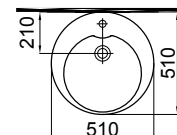

MONOBLOK LAVABOLAR / MONOBLOCK WASHBASINS

3201-2405 Halley Monoblok Lavabo (40x55)
Monoblock Washbasin

3301-2505 Neo Classic Monoblok Lavabo (44x56)
Monoblock Washbasin

2901-2505 Rena Monoblok Lavabo (49x65)
Monoblock Washbasin

3101-2505 Alfa Monoblok Lavabo (51x51)
Monoblock Washbasin