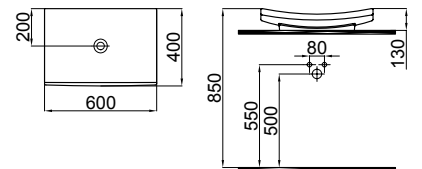

0101-2485 Kare Lavabo Batarya Delikli (48x48)
Kare Washbasin With Hole

0101-2486 Kare Lavabo (48x48)
Square Washbasin

0101-2465 Carina Lavabo (46x50)
Washbasin

2801-0505 Vega Lavabo (50x65)
Washbasin

0201-2606 Lal Lavabo (40x60)
Washbasin