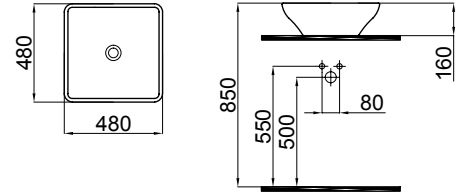

0101-2465 Carina Lavabo (46x50)
Washbasin