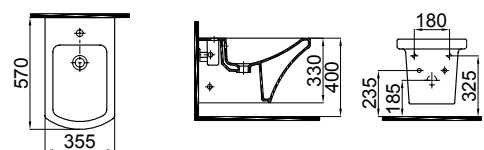

2801-0505 Vega Lavabo (50x65)
Washbasin

2801-0505 Vega Lavabo (50x65)
Washbasin

2804-0605 Vega Asma Klozet (35x57x35)
Wall Hung WC Pan

2806-0305 Vega Asma Bide (35x57x33)
Wall Hung Bidet

VEGA

Tezgah üstü ve takım lavaboları
Asma klozet
Asma bide