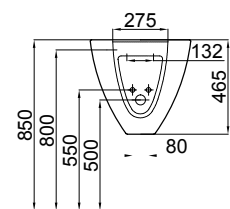

MONOBLOK LAVABOLAR / MONOBLOCK WASHBASINS

3201-2405 Halley Monoblok Lavabo (40x55)
Monoblock Washbasin

3301-2505 Neo Classic Monoblok Lavabo (44x56)
Monoblock Washbasin

2901-2505 Rena Monoblok Lavabo (49x65)
Monoblock Washbasin

3101-2505 Alfa Monoblok Lavabo (51x51)
Monoblock Washbasin