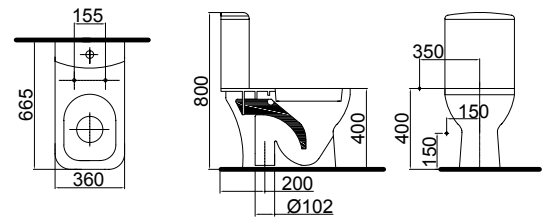

3501-0455 Nova Lavabo (35x45)
Washbasin

3501-2505 Nova Lavabo (40x50)
Washbasin

3501-0555 Nova Lavabo (45x55)
Washbasin

3604-0105 Kare Altan Çıkışlı Klozet (36x66x40)
S-Trap WC Pan

KARE

Takım lavabolar
Alttan çıkışlı klozet
2 alternatifli klozet kapağı