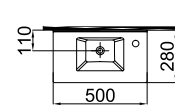

DOLAP UYUMLU LAVABOLAR / FURNITURE WASHBASINS

MERKÜR

0201-3805 Merkür Lavabo (46x80)
Washbasin

0201-5705 Merkür Lavabo (46x70)
Washbasin

0201-5655 Merkür Lavabo (46x65)
Washbasin

0201-5605 Merkür Lavabo (46x60)
Washbasin

0201-5555 Merkür Lavabo (46x55)
Washbasin

0201-4505 Merkür Lavabo (38x50)
Washbasin

0201-3505 Merkür Lavabo (28x50)
Washbasin