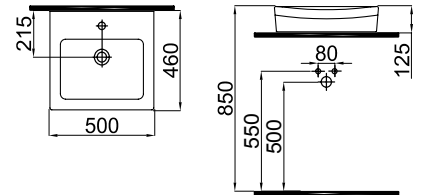

2801-0505 Vega Lavabo (50x65)
Washbasin