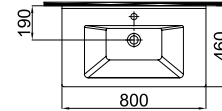

0201-5705 Merkür Lavabo (46x70)
Washbasin