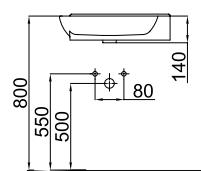

3301-0805 Neo Classic Lavabo (50x80)
Washbasin

MYRA

0201-0505 Myra Köşe Lavabo (51x51)
Washbasin

0201-2505 Myra Lavabo (26x50)
Washbasin

0201-0365 Myra Mini Lavabo (33x36)
Washbasin

TEZGAH ALTI LAVABOLAR / UNDER COUNTER WASHBASINS