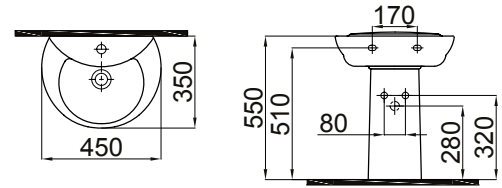

2204-0105 Bedensel Engelli Alttan Çıkışlı Klozet (36x65x49)
S-Trap WC Pan

0604-2605 Bedensel Engelli Asma Klozet (35x63x35)
Wall Hung WC Pan

1701-0355 Afacan Lavabo (35x45)
Washbasin

1701-0355 Afacan Lavabo (35x45)
Washbasin