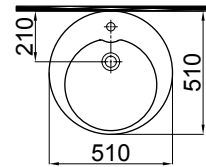

0101-0435 Yonca Lavabo (43x51)
Washbasin