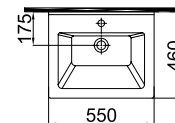

0201-3805 Merkür Lavabo (46x80)
Washbasin

0201-5705 Merkür Lavabo (46x70)
Washbasin

0201-5655 Merkür Lavabo (46x65)
Washbasin

0201-5605 Merkür Lavabo (46x60)
Washbasin

0201-5555 Merkür Lavabo (46x55)
Washbasin