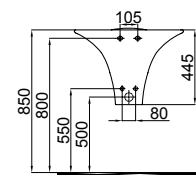

3101-2505 Alfa Monoblok Lavabo (51x51)
Monoblock Washbasin