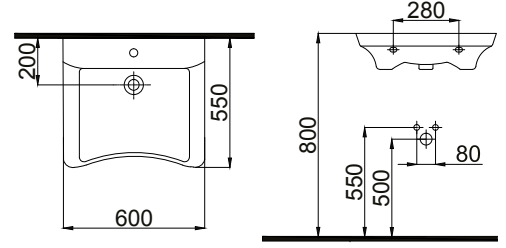

0604-2605 Bedensel Engelli Asma Klozet (35x63x35)
Wall Hung WC Pan

3704-0605 Rondo Asma Klozet (36x52x38)
Wall Hung WC Pan

3504-0605 Nova Asma Klozet (36x57x37)
Wall Hung WC Pan

2201-0505 Bedensel Engelli Lavabo (50x60)
Washbasin