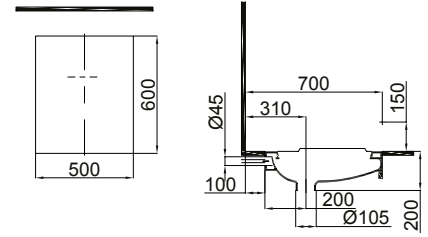

HELA TAŞI / SQUATTING PAN