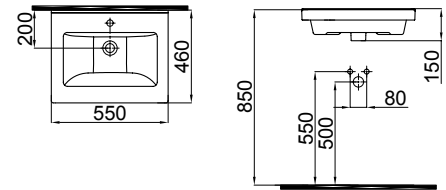

0201-5505 Hera Lavabo (38x50)
Washbasin