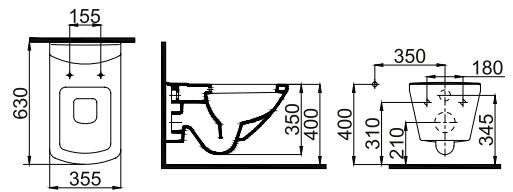

0604-2605 Bedensel Engelli Asma Klozet (35x63x35)
Wall Hung WC Pan