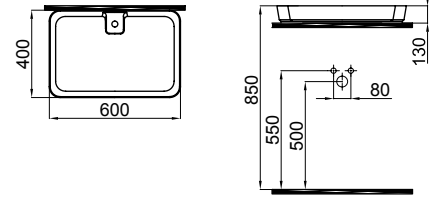

0101-4385 Halley Lavabo (38x45)
Washbasin

LARA

0201-2805 Lara Lavabo (42x80)
Washbasin

0201-4655 Lara Lavabo (42x60)
Washbasin

TEZGAH ÜSTÜ LAVABOLAR / COUNTER TOP WASHBASINS

6001-0405 Slim Dikdörtgen (Gizli Sifonlu) Lavabo (40x60)
Slim Rectangular (Invisible Syphone) Washbasin