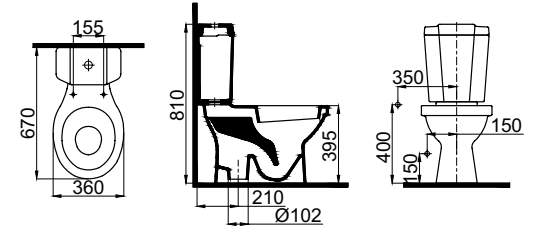

1704-0505 Gökkuşığı Arkadan Çıkışlı Klozet / P-Trap WC Pan (36x67x39)
1704-0105 Gökkuşığı Alttan Çıkışlı Klozet / S-Trap WC Pan (36x67x39)