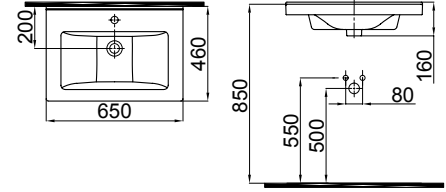

DOLAP UYUMLU LAVABOLAR / FURNITURE WASHBASINS

HERA

0201-1005 Hera Lavabo (46x100)
Washbasin

0201-0805 Hera Lavabo (46x80)
Washbasin

0201-1655 Hera Lavabo (46x65)
Washbasin

0201-0605 Hera Lavabo (46x60)
Washbasin