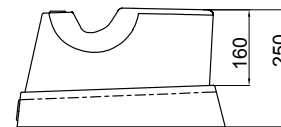

Üstten Giriş-Alttan Çıkış / Top Inlet-Bottom Outlet

0007-0000

Standart Pisuar (27x27x47)
Urinal

0007-0200

Pisuar Ara Bölme (10x41x63)
Urinal Separator

AYAK YIKAMA ÜNİTESİ / FOOT WASHER

0009-0905

Ayak Yıkama Ünitesi
Food Washer